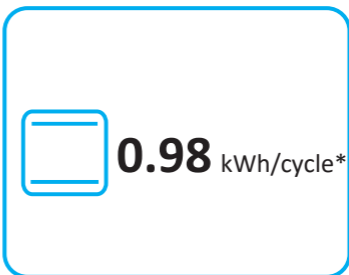

# ENERG

енергия · ενεργεια

LACANCHE

CHAMBERTIN

LG 1131 E-D / LG 1141 E-D / LCF 1131 E-D /

LVTR 1141 E-D / LVI 1131 E-D

\* цикл · cyklus · portion · zyklus · πρόγραμμα · ciclo · tsükkel · ohjelma · ciklus  
ciklas · cikls · ciklu · cyclus · cykl · ciclu · program · cykel